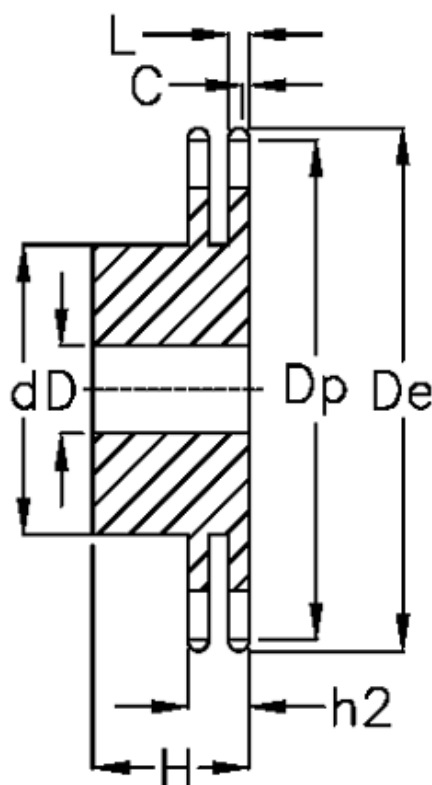

Varenummer: 616012005023
Beskrivelse: Navhjul 08 B-2 Z=23 duplex
forboret

Mål

Antal tænder	= 23
C	= 1.3
d	= 70
D	= 16±0,5
De	= 98.2
Dp	= 93.27
For kædebetegnelse	= 08 B-2
For kæde størrelse	= 1/2" x 5/16"

H	= 40
h2	= 21
L	= 7